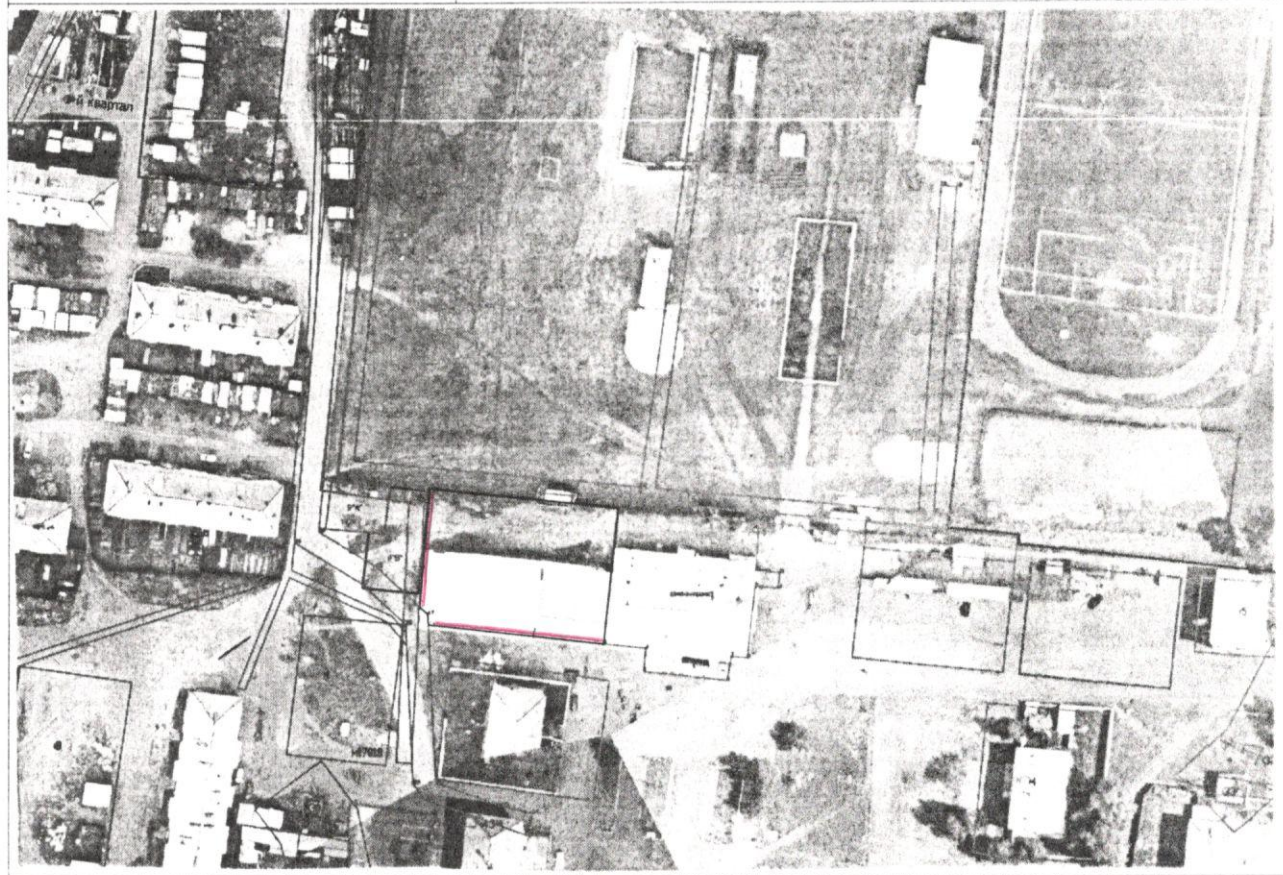

Постановлением МО "Турунтаевское"
сельское поселение
от "13" апреля 2015 года № 118

Схема расположения земельного участка или земельных участков
на кадастровом плане территории кадастрового квартала 03:16:340111.

Условный номер земельного участка: -		
Площадь земельного участка : 1838 кв.м.		
Обозначение характерных точек границ	Координаты, м	
	X	Y
3	575902,88	4154554,24
n1	575897,63	4154603,96
2	575897,30	4154603,93
3	575860,41	4154600,19
n2	575865,67	4154553,84
17	575868,48	4154553,70
n3	575870,45	4154551,64
3	575902,88	4154554,24

М 1 : 2000

Условные обозначения:

- существующая часть границы земельного участка
- вновь образованная часть границы земельного участка